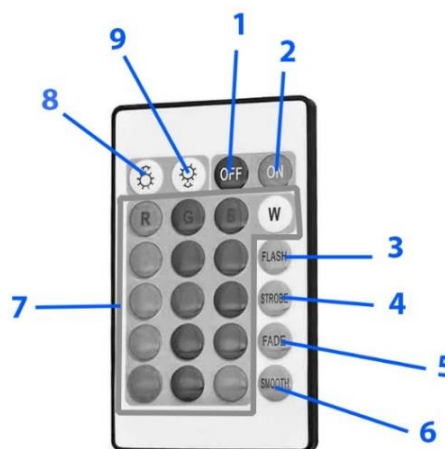

SPOSÓB UŻYCIA