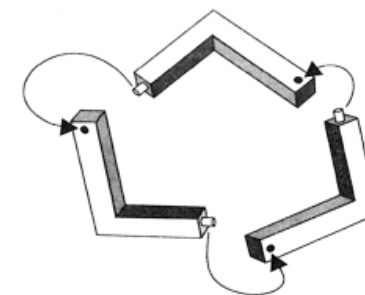

○ MONTAŻ DREWNIANEJ PODSTAWKI

- Zmontować podstawkę zgodnie z niniejszym zdjęciem: